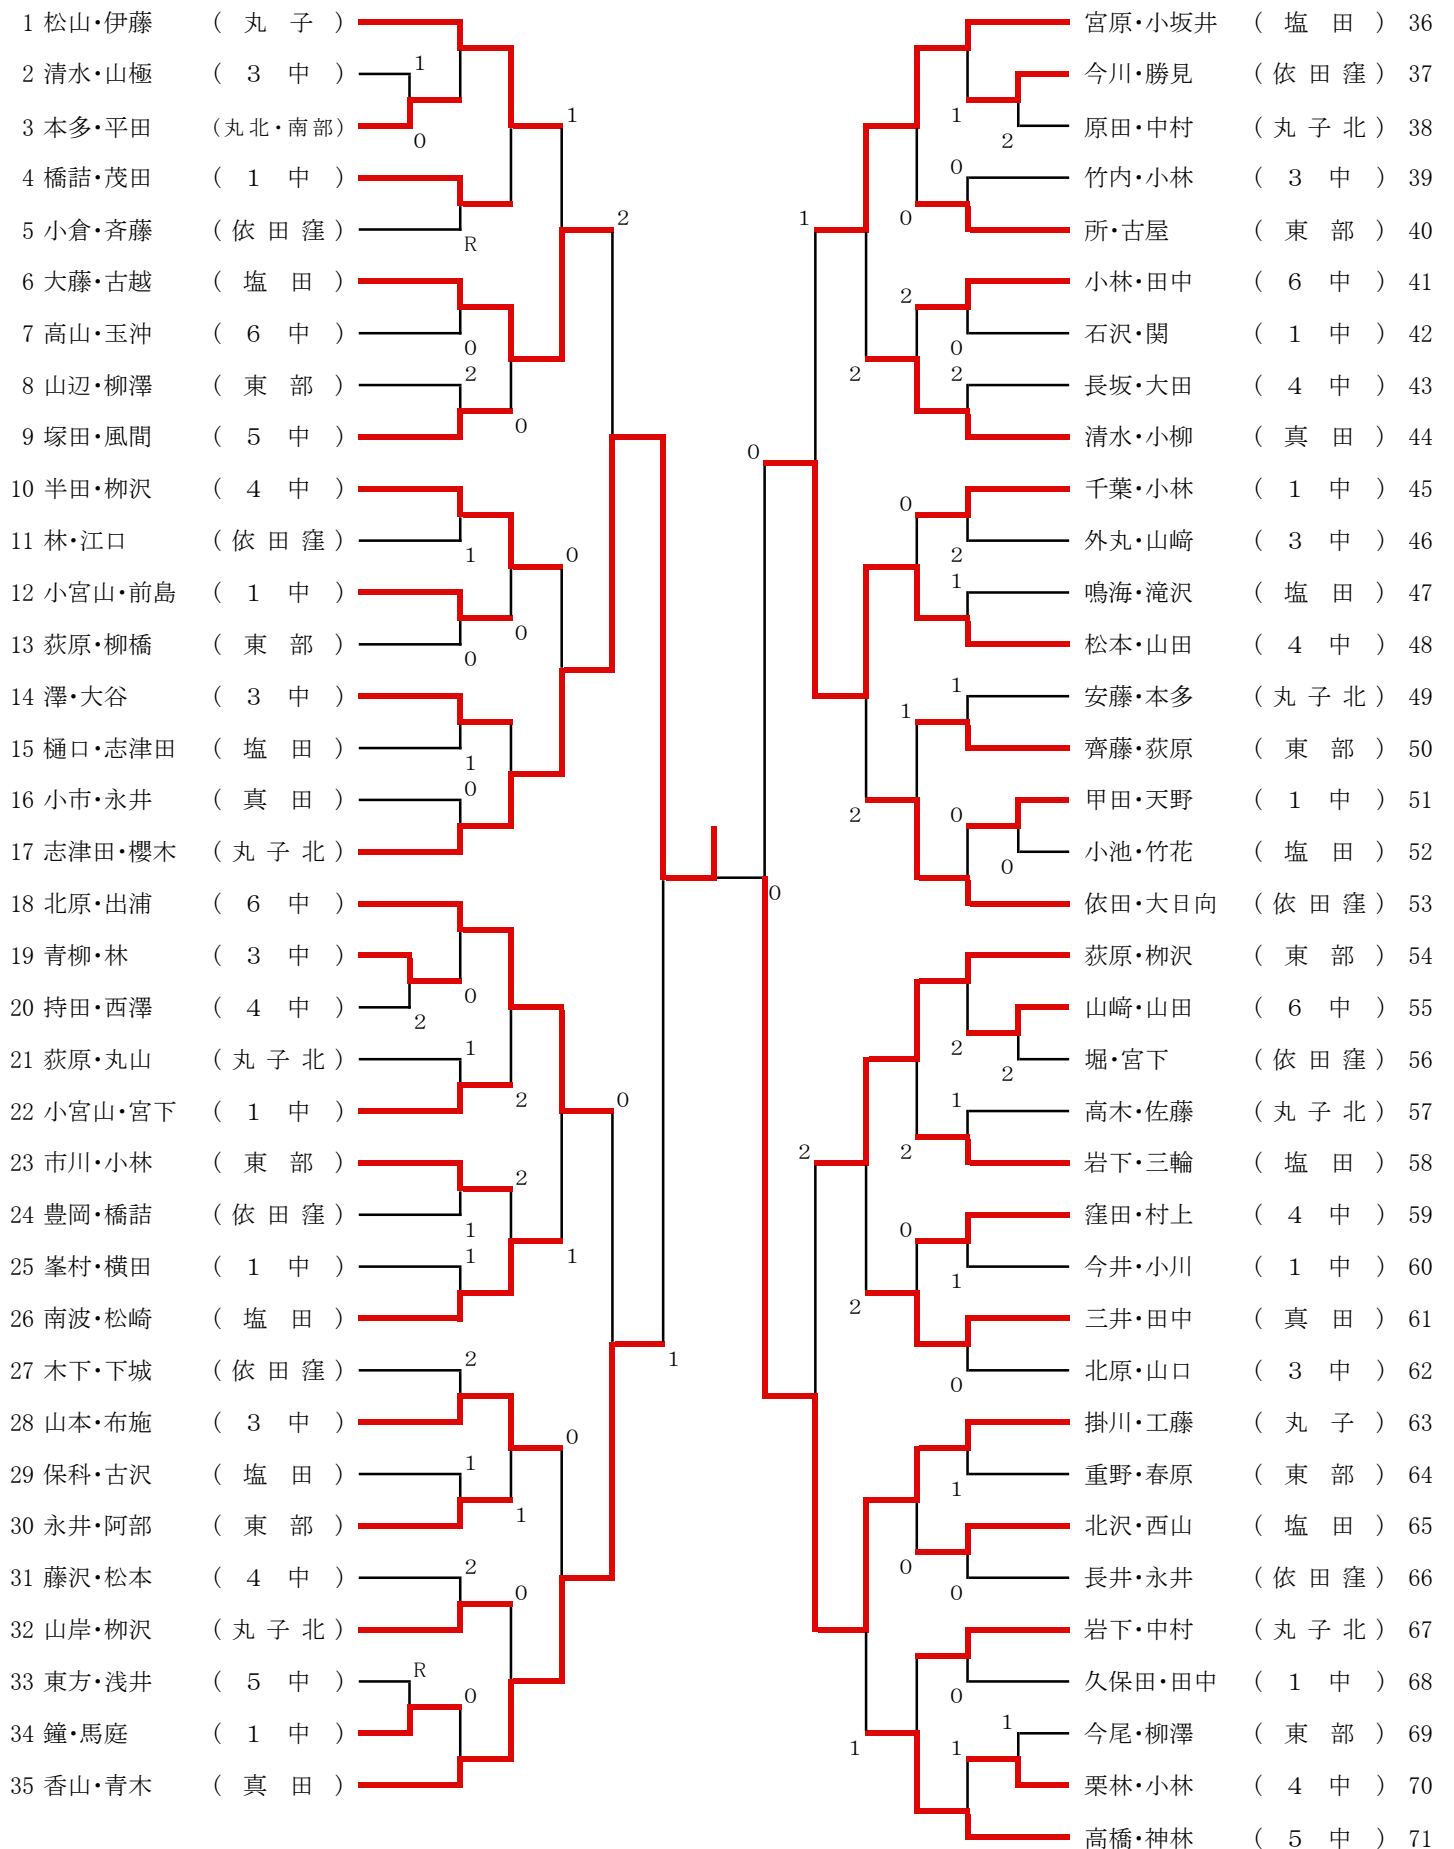

1年男子

2年男子

第42回東信中学校新人ソフトテニス大会 上小地区予選会

平成26年10月5、11日(日)

上田城跡公園テニスコート(東コート)

1年女子

1 宮腰・甲田	(真田)					柳沢・三島	(丸子北)	35
2 鹿田・由井	(4中)	2				新井・宮澤	(1中)	36
3 西澤・宮澤	(6中)	0				小林・宮崎	(2中)	37
4 篠原・林	(東部)	0				和田・石和	(2中)	38
5 宮島・藤巻	(5中)	1			1	小林・柳澤	(4中)	39
6 山本・吉永	(塩田)	0	2			塚原・宮之上	(5中)	40
7 小西・竹花	(丸子)					柳澤・齋藤	(塩田)	41
8 小相沢・児玉	(丸子北)	0			1	今井・吉池	(東部)	42
9 春原・小林	(2中)					柳澤・朝倉	(6中)	43
10 内川・佐藤	(1中)					橋詰・杉山	(3中)	44
11 深石・成澤	(5中)	1	2			金子・丸山	(5中)	45
12 小林・佐藤	(6中)	0				伊藤・大沢	(2中)	46
13 吉越・中村	(塩田)	0	0			宮原・宮澤	(塩田)	47
14 中村・八楸	(丸子北)		2			竹内・西澤	(1中)	48
15 高橋・吉澤	(3中)	0				山浦・春原	(東部)	49
16 中尾・北澤	(東部)	2			2	志賀・片山	(真田)	50
17 小山・豊岡	(依田窪)			0		姫野・齋藤	(丸子)	51
18 古田・南波	(5中)					阿部・池田	(東部)	52
19 堀内・永井	(真田)	0				窪田・加藤	(丸子北)	53
20 山崎・矢島	(1中)	1				山本・沖井	(丸子)	54
21 滝澤・早川	(塩田)	0			1	高井・木村	(5中)	55
22 齋藤・宮下	(丸子)	2				山辺・小沢	(1中)	56
23 関・吉池	(東部)					林・渡邊	(3中)	57
24 柳沢・岡崎	(3中)	0			1	林・井古田	(4中)	58
25 小松・岡田	(4中)	0			0	水野・田中	(塩田)	59
26 堀内・土井	(丸子北)					野原・田中	(真田)	60
27 平山・平岡	(1中)	0				寺島・田口	(東部)	61
28 武田・小森	(東部)					篠原・小出	(3中)	62
29 田中・山浦	(3中)	1	0		2	赤羽・宮後	(6中)	63
30 梅原・山田	(2中)		2		2	依田・坂本	(丸子北)	64
31 滝澤・矢ヶ崎	(5中)	1			2	石井・花立	(5中)	65
32 田中・小林	(東部)		0		0	橋詰・両角	(依田窪)	66
33 小林・竹田	(塩田)	1			0	滝澤・滝沢	(丸子)	67
34 宮下・清水	(6中)		1	2		白澤・吉田	(2中)	68

2年女子