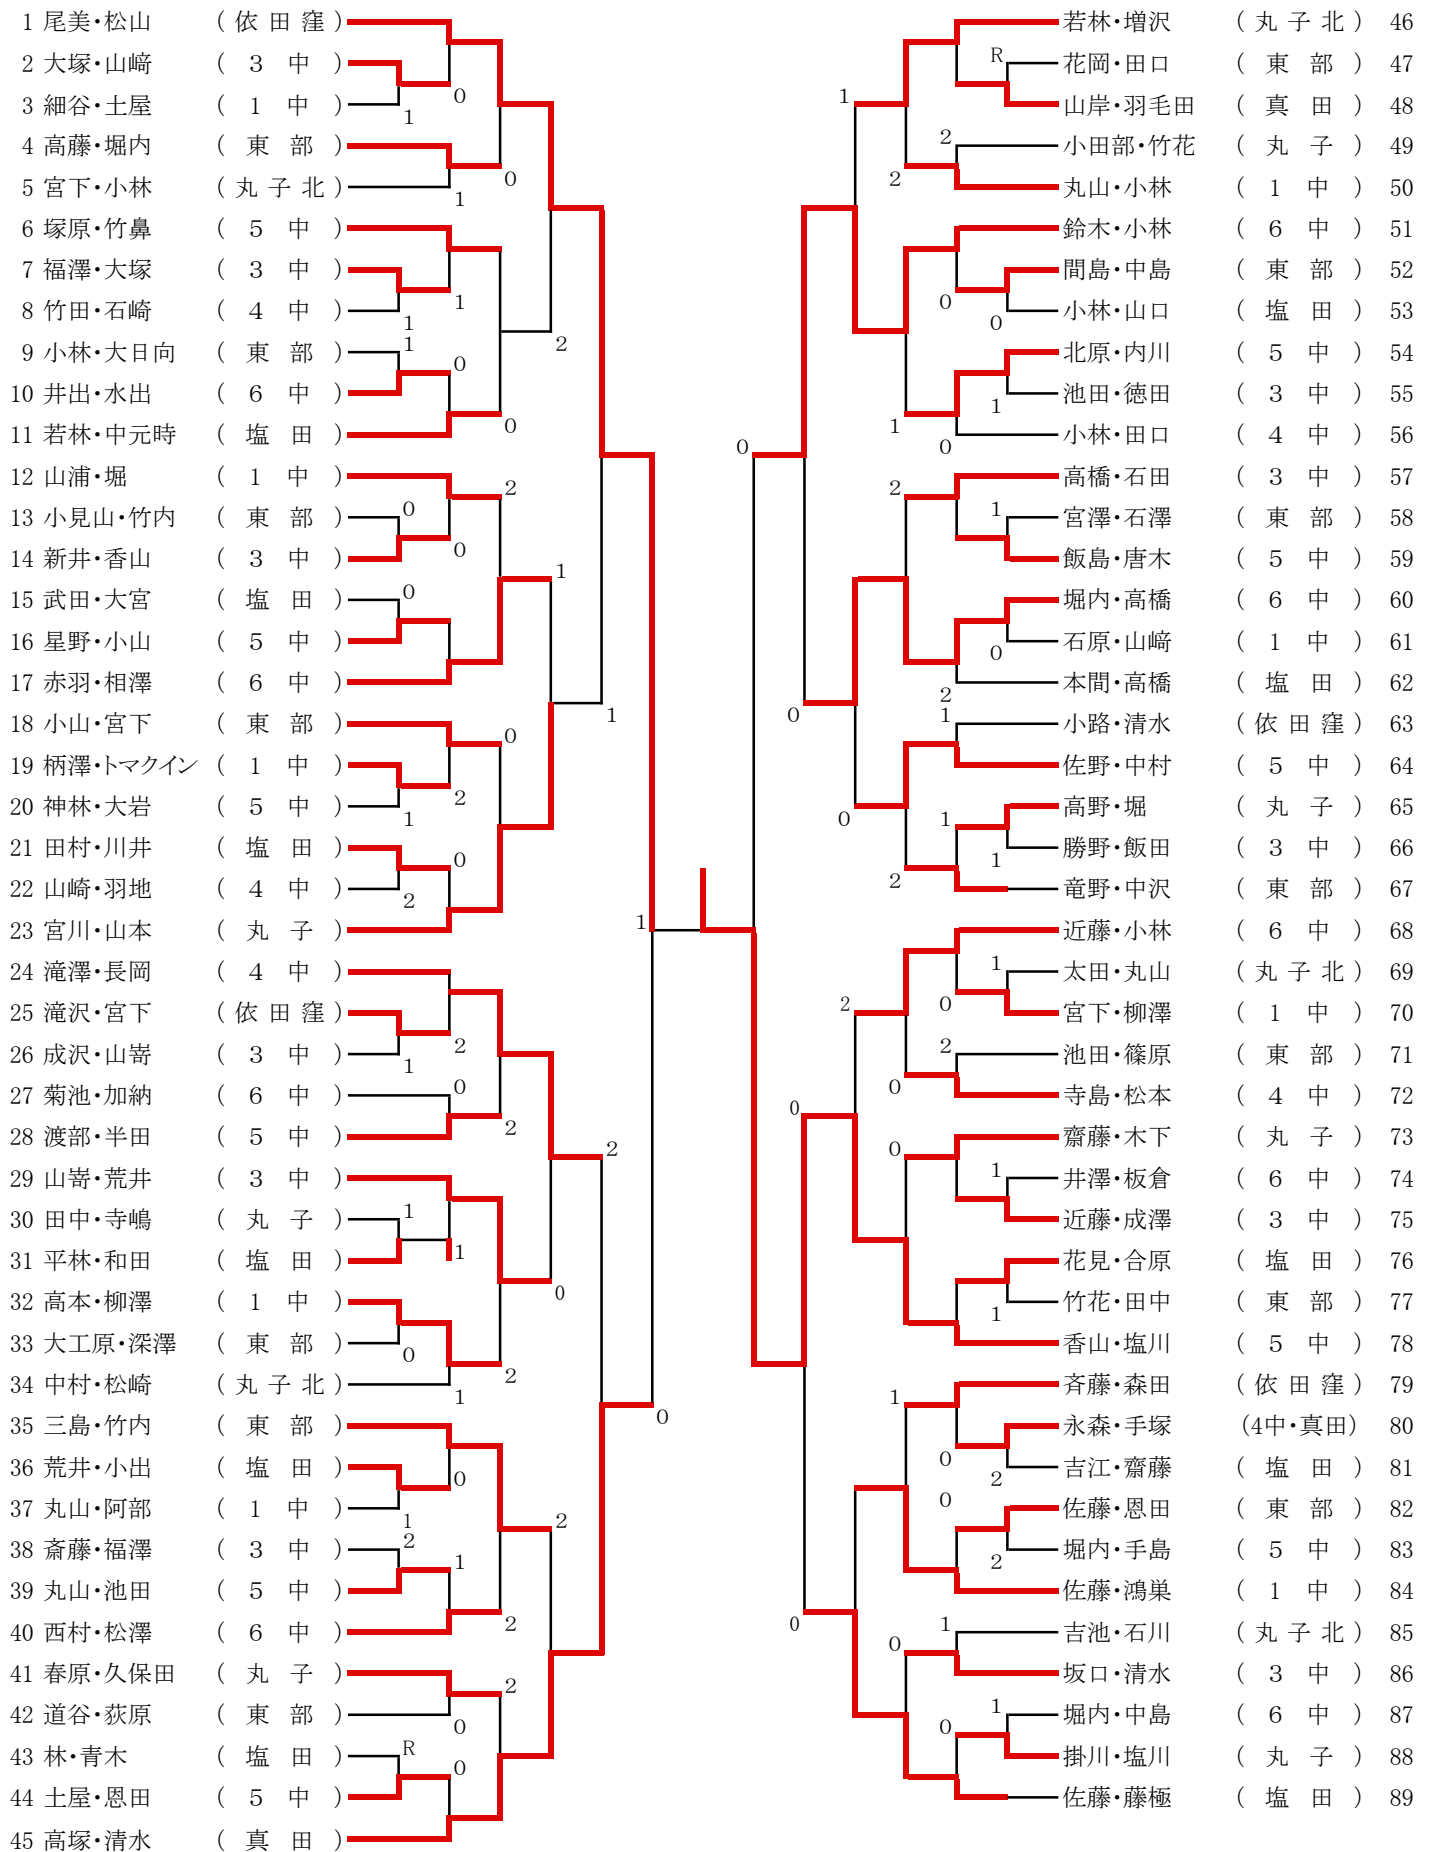

1年男子

2年男子

第42回東信中学校新人ソフトテニス大会 上小地区予選会

平成26年10月5、11日(日)

上田城跡公園テニスコート(東コート)

1年女子

1 宮腰・甲田	(真田)					柳沢・三島	(丸子北)	35
2 鹿田・由井	(4中)	2				新井・宮澤	(1中)	36
3 西澤・宮澤	(6中)	0				小林・宮崎	(2中)	37
4 篠原・林	(東部)	0				和田・石和	(2中)	38
5 宮島・藤巻	(5中)	1			1	小林・柳澤	(4中)	39
6 山本・吉永	(塩田)	0	2			塚原・宮之上	(5中)	40
7 小西・竹花	(丸子)					柳澤・齋藤	(塩田)	41
8 小相沢・児玉	(丸子北)	0			1	今井・吉池	(東部)	42
9 春原・小林	(2中)					柳澤・朝倉	(6中)	43
10 内川・佐藤	(1中)					橋詰・杉山	(3中)	44
11 深石・成澤	(5中)	1	2			金子・丸山	(5中)	45
12 小林・佐藤	(6中)	0				伊藤・大沢	(2中)	46
13 吉越・中村	(塩田)	0	0			宮原・宮澤	(塩田)	47
14 中村・八楸	(丸子北)		2			竹内・西澤	(1中)	48
15 高橋・吉澤	(3中)	0				山浦・春原	(東部)	49
16 中尾・北澤	(東部)	2			2	志賀・片山	(真田)	50
17 小山・豊岡	(依田窪)			0		姫野・齋藤	(丸子)	51
18 古田・南波	(5中)					阿部・池田	(東部)	52
19 堀内・永井	(真田)	0				窪田・加藤	(丸子北)	53
20 山崎・矢島	(1中)	1				山本・沖井	(丸子)	54
21 滝澤・早川	(塩田)	0			1	高井・木村	(5中)	55
22 齋藤・宮下	(丸子)	2				山辺・小沢	(1中)	56
23 関・吉池	(東部)					林・渡邊	(3中)	57
24 柳沢・岡崎	(3中)	0			1	林・井古田	(4中)	58
25 小松・岡田	(4中)	0			0	水野・田中	(塩田)	59
26 堀内・土井	(丸子北)					野原・田中	(真田)	60
27 平山・平岡	(1中)	0				寺島・田口	(東部)	61
28 武田・小森	(東部)					篠原・小出	(3中)	62
29 田中・山浦	(3中)	1	0		2	赤羽・宮後	(6中)	63
30 梅原・山田	(2中)		2		2	依田・坂本	(丸子北)	64
31 滝澤・矢ヶ崎	(5中)	1			2	石井・花立	(5中)	65
32 田中・小林	(東部)		0		0	橋詰・両角	(依田窪)	66
33 小林・竹田	(塩田)	1			0	滝澤・滝沢	(丸子)	67
34 宮下・清水	(6中)		1	2		白澤・吉田	(2中)	68

2年女子