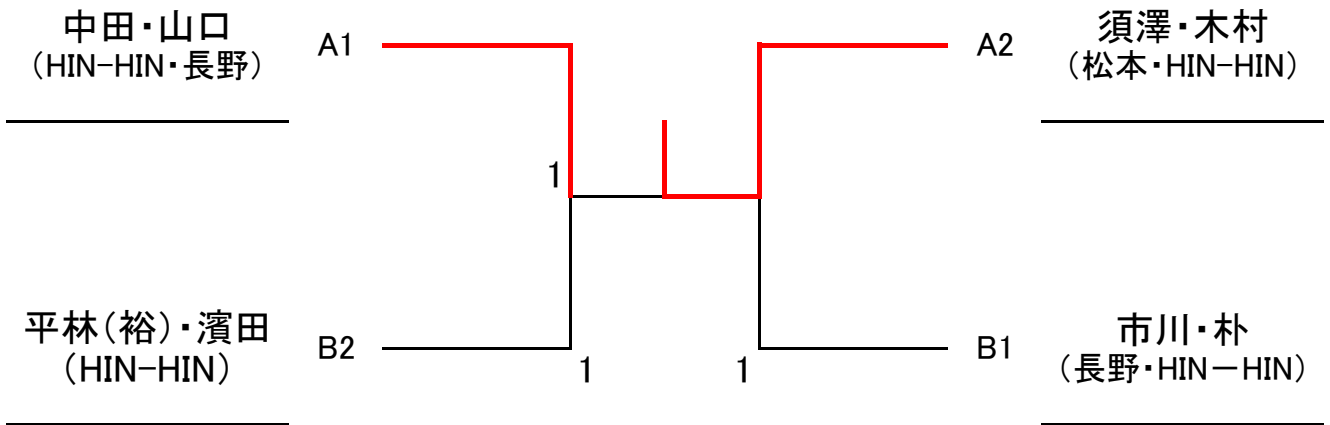

決勝トーナメント

リーグ戦試合順

	Aコート	Bコート
1	B1-B2	B3-B4
2	A1-A2	B2-B5
3	A3-A4	B1-B3
4	A1-A3	B4-B5
5	A2-A4	B2-B3
6	A2-A3	B1-B4
7	A1-A4	B3-B5
8	B1-B5	B2-B4