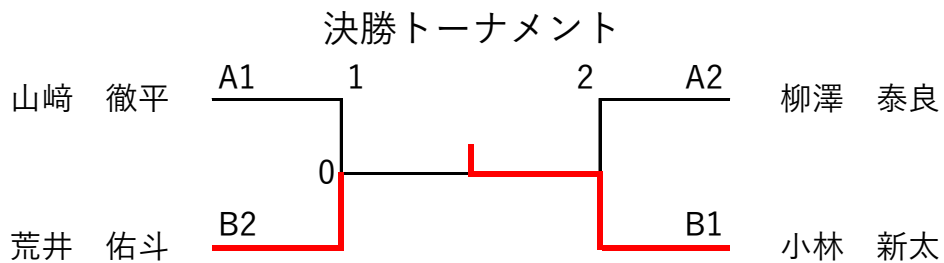

■中学生男子

A	1	2	3	4	勝率	順位
1. 柳澤 泰良	*	③	1		1/2	2
2. 中村 陸	2	*	1		0/2	3
3. 山崎 徹平	③	③	*		2/2	1
4				*		

B	1	2	3	4	勝率	順位
1. 清水 玲桜	*	2	0		0/2	3
2. 荒井 佑斗	2	*	1		1/2	2
3. 小林 新太	③	③	*		2/2	1
4						

■中学生女子

第一位 濱村 真那   第二位 竹内 亜子

第1 R

竹内 亜子   0 - ③   濱村 真那

第2 R

竹内 亜子   2 - ③   濱村 真那

第3 R

竹内 亜子   1 - ③   濱村 真那