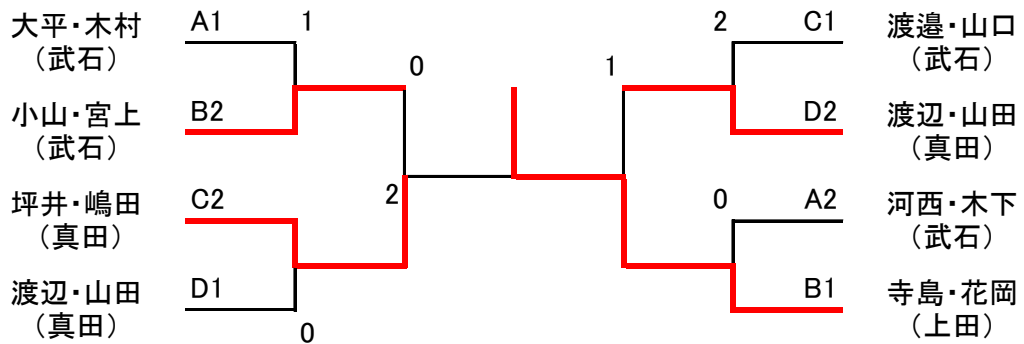

### 小学生女子決勝トーナメント

試合順					
	2コート	3コート		2コート	3コート
	小女子	小女子		小女子	小女子
1	A1-A2	D1-D2	6	C2-C3	F2-F3
2	B1-B2	E1-E2	7	A1-A3	D1-D3
3	C1-C2	F1-F2	8	B1-B3	E1-E3
4	A2-A3	D2-D3	9	C1-C3	F1-F3
5	B2-B3	E2-E3	10		

## ■ 中学男子(12ペア)

A	1	2	3		勝率	順位
1.大平・木村(武石)	*	③	③		2/2	1
2.河西・木下(武石)	0	*	③		1/2	2
3.足立・濱村(真田)	0	0	*		0/2	3

B	1	2	3		勝率	順位
1.小山・宮上(武石)	*	③	1		1/2	2
2.米澤・丸山(武石)	1	*	0		0/2	3
3.寺島・花岡(上田)	③	③	*		2/2	1

C	1	2	3		勝率	順位
1.渡邊・山口(武石)	*	③	③		2/2	1
2.竹之内・清住(武石)	0	*	1		0/2	3
3.坪井・嶋田(真田)	0	③	*		1/2	2

### 中学生男子決勝トーナメント

試合順		1	2	3	4	5	6
	5コート	A1-A2	B1-B2	A2-A3	B2-B3	A1-A3	B1-B3
6コート	C1-C2	D1-D2	C2-C3	D2-D3	C1-C3	D1-D3	