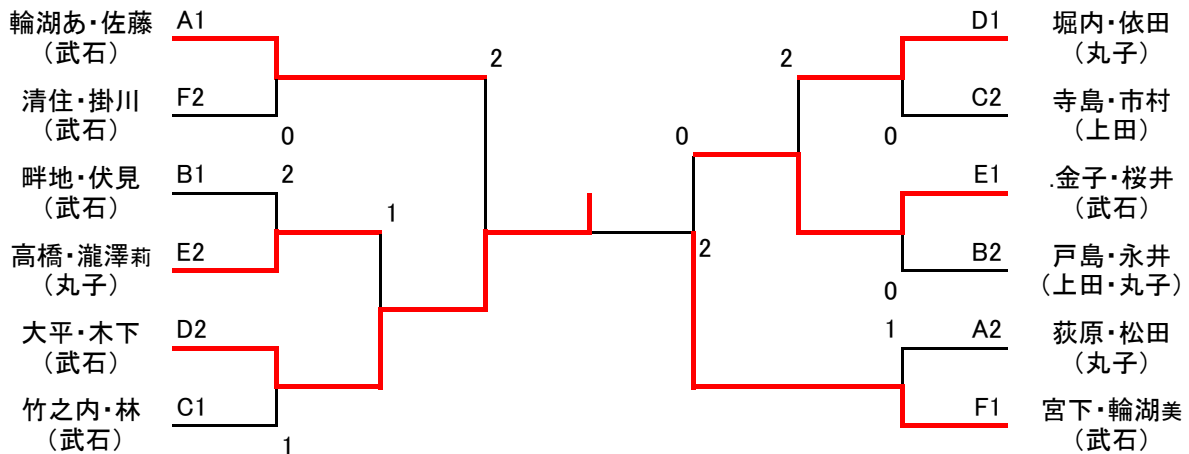

試合順			
	1コート	2コート	3コート
	小男子		
1	1-2		
2	3-4		
3	5-6		
4	1-3		
5	2-5		
6	4-6		
7	3-5		
8	1-4		
9	2-6		
10	1-5		
11	2-4		
12	3-6		
13	4-5		
14	2-3		
15	1-6		

## ■小学生女子(18ペア)

A	1	2	3	勝率	順位
1.輪湖あ・佐藤(武石)	*	③	③	2/2	1
2.高橋・掛川(武石)	0	*	1	0/2	3
3.荻原・松田(丸子)	0	③	*	1/2	2

B	1	2	3	勝率	順位
1.畔地・伏見(武石)	*	③	③	2/2	1
2.松崎・鈴木(丸子)	0	*		0/2	3
3.戸島・永井(上田・丸子)	1	③	*	1/2	2

C	1	2	3	勝率	順位
1.吉池知・吉池優(丸子)	*	0	2	0/2	3
2.寺島・市村(上田)	③	*	1	1/2	2
3.竹之内・林(武石)	③	③	*	2/2	1

D	1	2	3	勝率	順位
1.大平・木下(武石)	*	③	1	1/2	2
2.堀田・成沢(上田)	0	*	2	0/2	3
3.堀内・依田(丸子)	③	③	*	2/2	1

E	1	2	3	勝率	順位
1.高橋・瀧澤莉(丸子)	*	2	③	1/2	2
2.金子・桜井(武石)	③	*	③	2/2	1
3.碓氷・白幡(丸子)	0	0	*	0/2	3

F	1	2	3	勝率	順位
1.宮下・輪湖美(武石)	*	③	③	2/2	1
2.清住・掛川(武石)	0	*	③	1/2	2
3.滝澤心・並木(丸子)	0	1	*	0/2	3

### 小学生女子決勝トーナメント

試合順					
	2コート	3コート		2コート	3コート
	小女子	小女子		小女子	小女子
1	A1-A2	D1-D2	6	C2-C3	F2-F3
2	B1-B2	E1-E2	7	A1-A3	D1-D3
3	C1-C2	F1-F2	8	B1-B3	E1-E3
4	A2-A3	D2-D3	9	C1-C3	F1-F3
5	B2-B3	E2-E3	10		