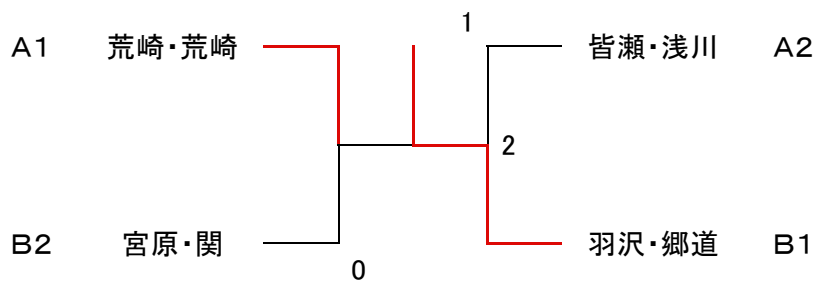

上田選抜インドアソフトテニス大会 一般女子、シニア男子の部

平成24年1月8日

上田城跡体育館

◆一般女子の部

Aリーグ	1	2	3	勝点	順位
1 荒崎・荒崎 (塩尻)	*	④	④	2	1
2 皆瀬・浅川 (上田)	1	*	④	1	2
3 酒井・今川 (上田)	0	2	*	0	3

Bリーグ	1	2	3	勝点	順位
1 羽沢・郷道 (須坂)	*	④	④	2	1
2 斉藤・宮腰 (上田)	0	*	0	0	3
3 宮原・関 (上田)	2	④	*	1	2

決勝トーナメント

3位決定戦

皆瀬・浅川 ④ - 0 宮原・関

◆シニア男子1部

	1	2	3	4	5	勝点	順位
1 横森・森下 (上田)	*	1	0	1	④	1	4
2 島田・富沢 (上田)	④	*	0	④	④	3	2
3 出沢・橋詰 (上田)	④	④	*	④	④	4	1
4 市川・佐藤 (上田)	④	0	0	*	④	2	3
5 児玉・田口 (上田)	0	3	1	0	*	0	5

◆シニア男子2部

	1	2	3	④	勝点	順位
1 吉池・大井 (上田・丸子)	*	④	④	④	4	1
2 甲田・吉田 (上田)	0	*	④	3	1	2
3 伊藤・長田 (上田)	1	2	*	④	1	3
4 清水・金井 (上田)	3	④	2	*	1	4